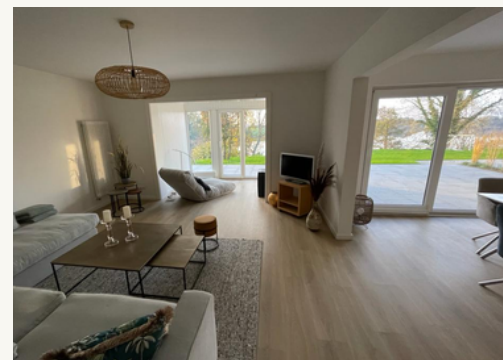

## WOHNUNG OG 3 SCHLAFZIMMER

Wohnfläche: 130 qm

3 Schlafzimmer: 1. 180 cm Doppelbett, 2. 2 Einzelbetten + Schlafsofa  
3. Stapelbett bestehend aus zwei Einzelbetten

lichtdurchflutetes Wohn- / Esszimmer mit neuem Kamin

# STUDIO UG

Wohnfläche: 25 qm

180 cm Doppelbett

kleine Pantry mit Herd, Spüle, Kühlschrank

kleine Sitzecke mit zwei Stühlen und Tisch

Duschbad

Terrasse mit Seeblick und Sitzmöglichkeiten

möglicher Zugang zur Wohnung im OG