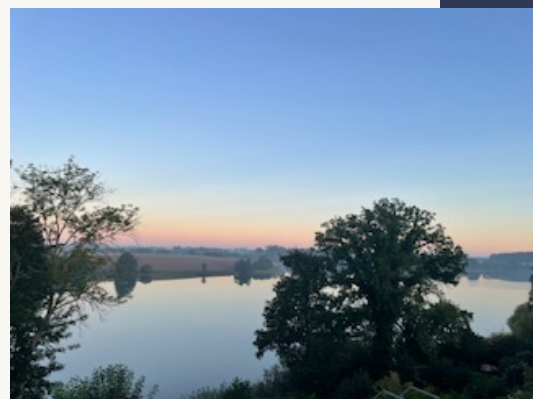

Gronenberg/
Scharbeutz

Ferienhaus am See

Genieße mit deiner Familie oder Freunden unvergessliche Tage in einem besonderen Ferienhaus in traumhafter Lage direkt am Taschensee mit eigenem Seezugang und romantischen Sonnenuntergängen am eigenen Bootssteg.

Drei liebevoll eingerichtete Wohneinheiten stehen zur Auswahl.

Nur 3 km bis zur Ostsee.

KONTAKT: GERD MÜLLER
TELEFON: 0151 24 11 63 15
EMAIL: GERD.MUELLER@ME.COM